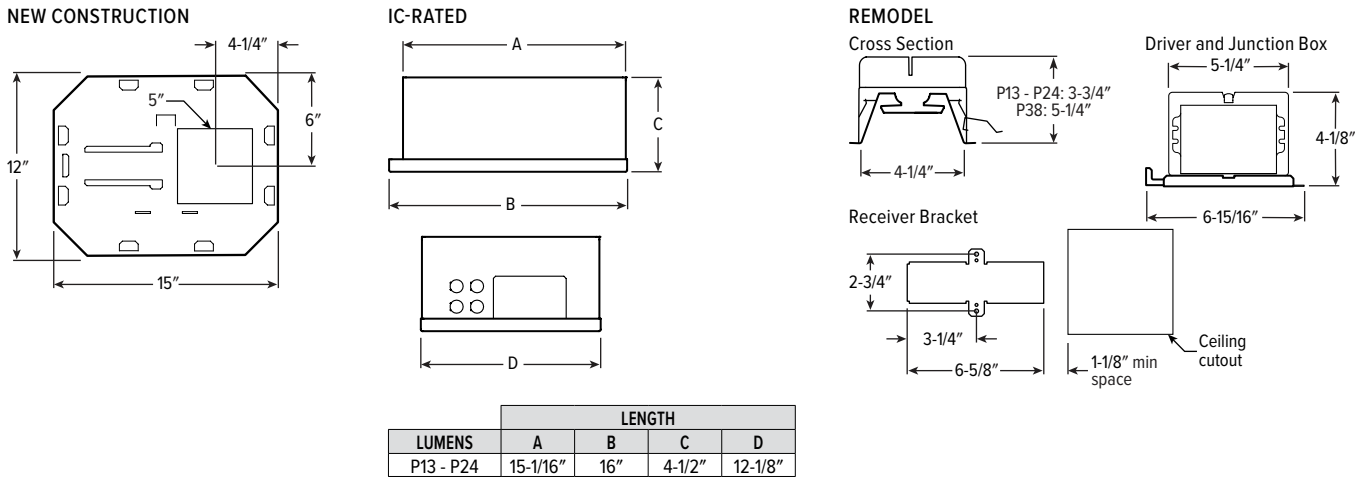

MOUNTING TYPE DETAILS