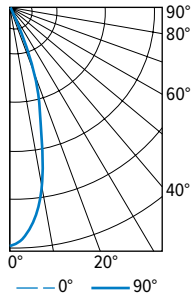

CANDLEPOWER DISTRIBUTION	VERTICAL ANGLE	HORIZONTAL ANGLE			ZONAL LUMENS
		0°	45°	90°	
	0	5317	5317	5317	
	5	5142	5128	5145	471
	15	3520	3521	3496	951
	25	1218	1213	1214	596
	35	355	358	377	243
	45	131	142	138	111
	55	58	65	60	57
	65	28	30	30	30
	75	12	12	14	13
	85	1	2	1	2
	90	0	0	0	

LUMEN SUMMARY	ZONE	LUMENS	% FIXTURE
	0 - 30	2018	82
	0 - 40	2261	91
	0 - 60	2428	98
	0 - 90	2474	100
	0 - 180	2474	100

4PS-P24/835-DIM-POE-LN-OF-WH Total Luminaire Output: 2394 lumens; 25.0 Watts | Efficacy: 96.0 lm/W | 82.8 CRI; 3431K CCT