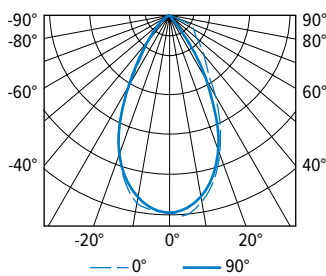

### PHOTOMETRY

6DS-L18/9TC-DIM-120-LW-OF-WH Total Luminaire Output: 1667 lumens; 40.1 Watts | Efficacy: 41.6 lm/W | 97.6 CRI; 3905K CCT

VERTICAL ANGLE	HORIZONTAL ANGLE			ZONAL LUMENS
	0°	45°	90°	
0	1126	1126	1126	
5	1129	1123	1125	107
15	1103	1089	1089	308
25	919	1013	923	430
35	420	678	422	338
45	255	294	249	215
55	161	165	160	146
65	83	83	80	83
75	32	31	30	34
85	2	2	3	6
90	0	0	0	

LUMEN SUMMARY	ZONE	LUMENS	% FIXTURE
	0 - 30	845	51
	0 - 40	1183	71
	0 - 60	1544	93
	0 - 90	1667	100
	0 - 180	1667	100

6DS-L18/9TC-DIM-120-OWW-OF-CS Total Luminaire Output: 1666 lumens; 40.1 Watts | Efficacy: 41.6 lm/W | 97.6 CRI; 3905K CCT