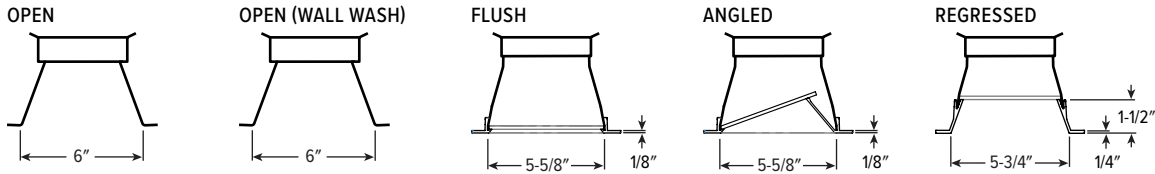

TRIM TYPE DETAILS