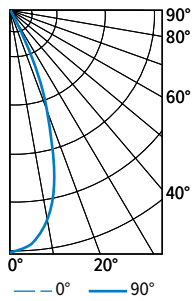

VERTICAL ANGLE	HORIZONTAL ANGLE			ZONAL LUMENS
	0°	45°	90°	
0	2230	2230	2230	
5	2230	2218	2211	212
15	2150	2134	2140	607
25	1999	1979	1995	921
35	1774	1772	1731	1109
45	1058	1336	1048	915
55	400	627	385	431
65	192	232	193	207
75	84	90	85	92
85	17	15	17	16
90	0	0	0	

LUMEN SUMMARY	ZONE	LUMENS	% FIXTURE
	0 - 30	1739	39
	0 - 40	2848	63
	0 - 60	4194	93
	0 - 90	4509	100
	0 - 180	4509	100

6PS-L40/835-DIM-UNV-LM-OF-WH Report #: 20374; 04/30/18 | Total Luminaire Output: 4284 lumens; 44.5 Watts | Efficacy: 96.3 lm/W | 82.9 CRI; 3419K CCT