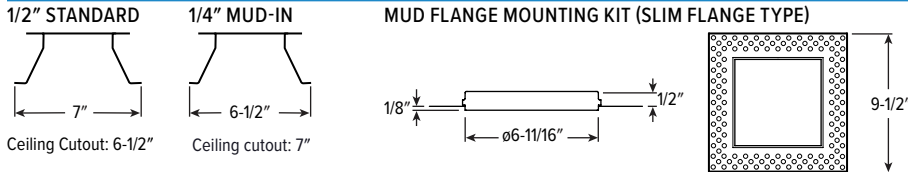

FLANGE TYPE DETAILS