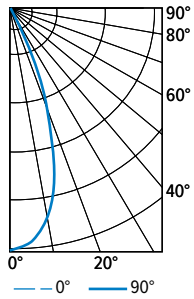

VERTICAL ANGLE	HORIZONTAL ANGLE			ZONAL LUMENS
	0°	45°	90°	
0	1091	1091	1091	
5	1091	1085	1082	103
15	1052	1044	1047	295
25	978	968	976	449
35	868	867	847	533
45	518	654	513	440
55	196	307	188	223
65	94	114	94	104
75	41	44	42	47
85	8	7	8	10
90	0	0	0	

LUMEN SUMMARY	ZONE	LUMENS	% FIXTURE
	0 - 30	848	38
	0 - 40	1380	63
	0 - 60	2043	93
	0 - 90	2205	100
	0 - 180	2205	100

6PS-L20/8TW-DIM-UNV-LM-OF-WH Total Luminaire Output: 2098 lumens; 24.0 Watts | Efficacy: 87.4 lm/W | 80.0 CRI; 4000K CCT