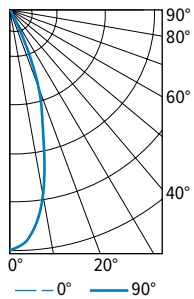

VERTICAL ANGLE	HORIZONTAL ANGLE			ZONAL LUMENS
	0°	45°	90°	
0	4312	4312	4312	
5	4225	4197	4169	387
15	2964	2989	3007	803
25	967	1014	1011	495
35	289	305	306	203
45	121	130	129	102
55	61	68	61	59
65	30	33	30	31
75	12	13	12	14
85	1	2	1	3
90	0	0	0	

LUMEN SUMMARY	ZONE	LUMENS	% FIXTURE
	0 - 30	1686	80
	0 - 40	1889	90
	0 - 60	2050	98
	0 - 90	2098	100
	0 - 180	2098	100

6PS-L20/8TW-DIM-UNV-LN-OF-WH Total Luminaire Output: 2018 lumens; 24.0 Watts | Efficacy: 84.1 lm/W | 80.0 CRI; 4000K CCT