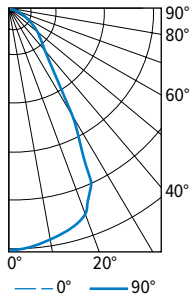

VERTICAL ANGLE	HORIZONTAL ANGLE			ZONAL LUMENS
	0°	45°	90°	
0	2006	2006	2006	
5	1949	1931	1921	179
15	1588	1485	1554	428
25	1142	1038	1126	489
35	435	617	410	324
45	124	160	125	114
55	21	27	18	26
65	0	0	0	1
75	0	0	0	0
85	0	0	0	0
90	0	0	0	0

LUMEN SUMMARY	ZONE	LUMENS	% FIXTURE
	0 - 30	1096	70
	0 - 40	1420	91
	0 - 60	1560	100
	0 - 90	1561	100
	0 - 180	1561	100

4DS-L16/9TC-DIM-120-RW-OF-WH Total Luminaire Output: 1625 lumens; 40.1 Watts | Efficacy: 40.5 lm/W | 97.6 CRI; 3478K CCT