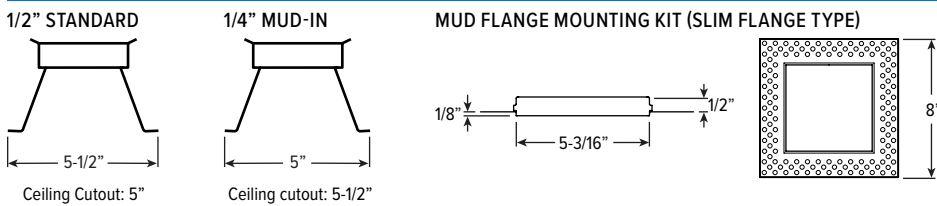

FLANGE TYPE DETAILS