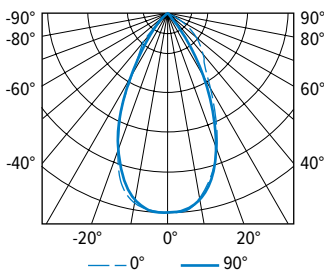

PHOTOMETRY

4DS-L16/9TC-DIM-120-LW-OF-WH Total Luminaire Output: 1691 lumens; 40.1 Watts | Efficacy: 42.2 lm/W | 97.6 CRI; 3905K CCT

VERTICAL ANGLE	HORIZONTAL ANGLE			ZONAL LUMENS
	0°	45°	90°	
0	1258	1258	1258	
5	1246	1246	1247	118
15	1175	1192	1200	334
25	912	1033	915	434
35	413	628	405	318
45	261	283	259	213
55	158	162	157	146
65	83	81	81	84
75	35	34	35	38
85	4	3	5	7
90	0	0	0	

LUMEN SUMMARY	ZONE	LUMENS	% FIXTURE
	0 - 30	886	52
	0 - 40	1204	71
	0 - 60	1563	92
	0 - 90	1691	100
	0 - 180	1691	100

4DS-L16/9TC-DIM-120-OWW-OF-CS Total Luminaire Output: 1555 lumens; 40.1 Watts | Efficacy: 38.8 lm/W | 97.6 CRI; 3905K CCT