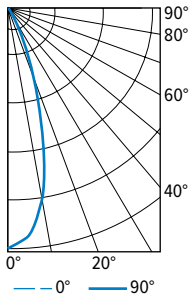

VERTICAL ANGLE	HORIZONTAL ANGLE			ZONAL LUMENS
	0°	45°	90°	
0	1354	1354	1354	
5	1341	1341	1342	127
15	1265	1283	1291	359
25	982	1111	985	467
35	444	676	436	343
45	281	305	279	229
55	170	175	169	157
65	90	87	88	90
75	37	36	37	40
85	4	4	5	8
90	0	0	0	

LUMEN SUMMARY	ZONE	LUMENS	% FIXTURE
	0 - 30	954	52
	0 - 40	1296	71
	0 - 60	1682	92
	0 - 90	1820	100
	0 - 180	1820	100

4DS-L20/8TW-DIM-UNV-LM-OF-WH Total Luminaire Output: 1973 lumens; 24 Watts | Efficacy: 82.2 lm/W | 80 CRI; 4051K CCT