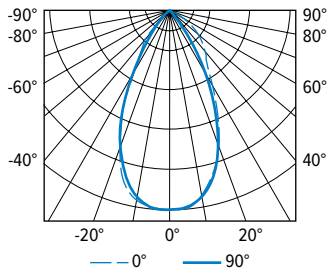

4DS tunable WHITE 4.5" Downlight – Square

4DS-L20/8TW-DIM-UNV-LN-OF-WH Total Luminaire Output: 1908 lumens; 24 Watts | Efficacy: 79.5 lm/W | 80 CRI; 4051K CCT

VERTICAL ANGLE	HORIZONTAL ANGLE			ZONAL LUMENS
	0°	45°	90°	
0	7979	7979	7979	
5	7232	7111	7166	621
15	3001	2797	2681	818
25	630	552	487	299
35	132	124	102	85
45	49	52	44	39
55	27	27	25	24
65	15	14	14	15
75	8	7	7	7
85	0	0	0	1
90	0	0	0	

LUMEN SUMMARY	ZONE	LUMENS	% FIXTURE
	0 - 30	1738	91
	0 - 40	1822	96
	0 - 60	1886	99
	0 - 90	1908	100
	0 - 180	1908	100

4DS-L20/8TW-DIM-UNV-OWW-OF-CS Total Luminaire Output: 1561 lumens; 24 Watts | Efficacy: 65.0 lm/W | 80 CRI; 4051K CCT

VERTICAL ANGLE	HORIZONTAL ANGLE					ZONAL LUMENS
	0°	45°	90°	135°	180°	
0	1652	1652	1652	1652	1652	
5	1651	1643	1644	1645	1644	155
15	1408	1422	1416	1485	1475	400
25	962	1006	921	1049	930	444
35	550	514	363	499	426	301
45	403	237	119	171	159	161
55	243	75	17	27	19	66
65	147	16	0	0	0	26
75	50	0	0	0	0	8
85	0	0	0	0	0	0
90	0	0	0	0	0	

LUMEN SUMMARY	ZONE	LUMENS	% FIXTURE
	0 - 30	999	64
	0 - 40	1300	83
	0 - 60	1527	98
	0 - 90	1561	100
	0 - 180	1561	100

4DS-L20/8TW-DIM-UNV-OM-OF-CS Total Luminaire Output: 1853 lumens; 24 Watts | Efficacy: 77.2 lm/W | 80 CRI; 4051K CCT

VERTICAL ANGLE	HORIZONTAL ANGLE			ZONAL LUMENS
	0°	45°	90°	
0	3305	3305	3305	
5	3175	3142	3142	290
15	2293	2271	2267	630
25	1222	1210	1214	564
35	396	494	384	286
45	56	115	53	74
55	5	9	5	9
65	0	0	0	0
75	0	0	0	0
85	0	0	0	0
90	0	0	0	

LUMEN SUMMARY	ZONE	LUMENS	% FIXTURE
	0 - 30	1484	80
	0 - 40	1771	96
	0 - 60	1853	100
	0 - 90	1853	100
	0 - 180	1853	100

4DS-L20/8TW-DIM-UNV-RM-OF-WH Total Luminaire Output: 1945 lumens; 24 Watts | Efficacy: 81 lm/W | 80 CRI; 4051K CCT

VERTICAL ANGLE	HORIZONTAL ANGLE			ZONAL LUMENS
	0°	45°	90°	
0	5198	5198	5198	
5	5013	4955	4927	450
15	3055	3038	2977	825
25	826	883	844	434
35	165	223	183	140
45	53	69	55	51
55	30	31	28	27
65	15	14	15	14
75	4	3	3	4
85	0	0	0	1
90	0	0	0