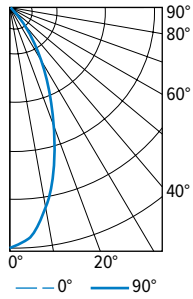

VERTICAL ANGLE	HORIZONTAL ANGLE					ZONAL LUMENS
	0°	45°	90°	135°	180°	
0	1652	1652	1652	1652	1652	
5	1651	1643	1644	1645	1644	155
15	1408	1422	1416	1485	1475	400
25	962	1006	921	1049	930	444
35	550	514	363	499	426	301
45	403	237	119	171	159	161
55	243	75	17	27	19	66
65	147	16	0	0	0	26
75	50	0	0	0	0	8
85	0	0	0	0	0	0
90	0	0	0	0	0	

LUMEN SUMMARY	ZONE	LUMENS	% FIXTURE
	0 - 30	999	64
	0 - 40	1300	83
	0 - 60	1527	98
	0 - 90	1561	100
	0 - 180	1561	100

4DS-L20/8TW-DIM-UNV-OM-OF-CS Total Luminaire Output: 1853 lumens; 24 Watts | Efficacy: 77.2 lm/W | 80 CRI; 4051K CCT