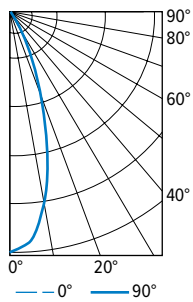

VERTICAL ANGLE	HORIZONTAL ANGLE			ZONAL LUMENS
	0°	45°	90°	
0	3305	3305	3305	
5	3175	3142	3142	290
15	2293	2271	2267	630
25	1222	1210	1214	564
35	396	494	384	286
45	56	115	53	74
55	5	9	5	9
65	0	0	0	0
75	0	0	0	0
85	0	0	0	0
90	0	0	0	

LUMEN SUMMARY	ZONE	LUMENS	% FIXTURE
	0 - 30	1484	80
	0 - 40	1771	96
	0 - 60	1853	100
	0 - 90	1853	100
	0 - 180	1853	100

4DS-L20/8TW-DIM-UNV-RM-OF-WH Total Luminaire Output: 1945 lumens; 24 Watts | Efficacy: 81 lm/W | 80 CRI; 4051K CCT