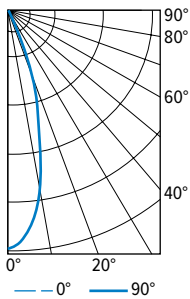

CANDLEPOWER DISTRIBUTION	VERTICAL ANGLE	HORIZONTAL ANGLE			ZONAL LUMENS
		0°	45°	90°	
	0	4486	4486	4486	
	5	4338	4326	4340	397
	15	2970	2970	2949	802
	25	1027	1023	1024	503
	35	300	302	318	205
	45	111	120	117	93
	55	49	54	51	48
	65	24	26	26	25
	75	10	10	12	11
	85	0	1	1	2
	90	0	0	0	

LUMEN SUMMARY	ZONE	LUMENS	% FIXTURE
	0 - 30	1702	82
	0 - 40	1907	91
	0 - 60	2049	98
	0 - 90	2087	100
	0 - 180	2087	100

4PS-L20/8TW-DIM-UNV-LN-OF-WH Total Luminaire Output: 2019 lumens; 24.0 Watts | Efficacy: 84.1 lm/W | 80.0 CRI; 4051K CCT