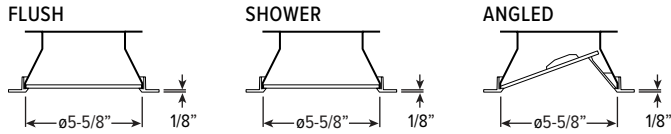

TRIM TYPE DETAILS