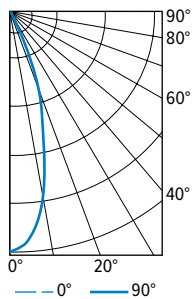

CANDLEPOWER DISTRIBUTION	VERTICAL ANGLE	HORIZONTAL ANGLE			ZONAL LUMENS
		0°	45°	90°	
	0	4312	4312	4312	
	5	4225	4197	4169	387
	15	2964	2989	3007	803
	25	967	1014	1011	495
	35	289	305	306	203
	45	121	130	129	102
	55	61	68	61	59
	65	30	33	30	31
	75	12	13	12	14
	85	1	2	1	3
	90	0	0	0	

LUMEN SUMMARY	ZONE	LUMENS	% FIXTURE
	0 - 30	1686	80
	0 - 40	1889	90
	0 - 60	2050	98
	0 - 90	2098	100
	0 - 180	2098	100

6PS-L20/8TW-DIM-UNV-LN-OF-WH Total Luminaire Output: 2018 lumens; 24.0 Watts | Efficacy: 84.1 lm/W | 80.0 CRI; 4000K CCT