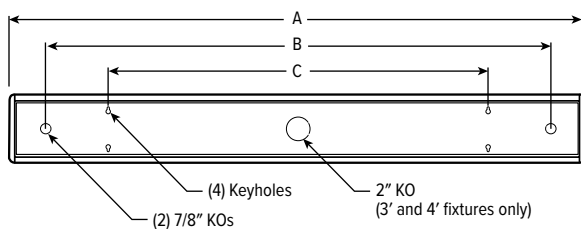

PHOTOMETRY

WMAUD-4-P25U/P25D/835-AF Total Luminaire Output: 5006 lumens; 48 Watts | Efficacy: 104 lm/W | 84.2 CRI; 3500K CCT

VERTICAL ANGLE	HORIZONTAL ANGLE					ZONAL LUMENS
	0°	45°	90°	135°	180°	
0	897	897	897	897	897	897
5	979	948	891	849	822	85
15	1064	991	832	702	644	239
25	1097	979	732	536	460	349
35	1084	930	619	392	311	409
45	1010	828	476	246	175	411
55	849	668	341	136	77	361
65	685	519	223	52	14	283
75	523	348	112	4	7	200
85	504	303	26	13	26	164
90	460	277	0	24	36	
95	501	305	27	19	30	166
105	520	352	113	4	7	200
115	680	522	224	50	12	282
125	842	673	347	138	77	361
135	997	828	480	246	175	411
145	1075	930	630	394	314	410
155	1089	977	741	538	462	349
165	1061	992	845	703	647	239
175	977	949	906	854	828	85
180	899	899	899	899	899	

LUMEN SUMMARY	ZONE	LUMENS	% FIXTURE
	0 - 30	672	13
0 - 40	1081	22	
0 - 60	1854	37	
0 - 90	2501	50	
90 - 120	649	13	
90 - 150	1831	37	
90 - 180	2505	50	
0 - 180	5006	100	

FIXTURE DETAILS

BACKVIEW

	DIMENSIONS		
	A	B	C
2'	25-1/8" O.C.	20-1/2" O.C.	16" O.C.
3'	37-1/8" O.C.	32-1/2" O.C.	32" O.C.
4'	49-1/8" O.C.	42-1/2" O.C.	32" O.C.